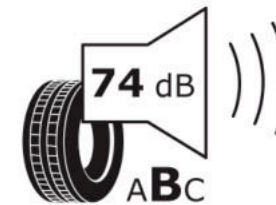

ENERG

MICHELIN

993345

295/40R22 112 Y

C1